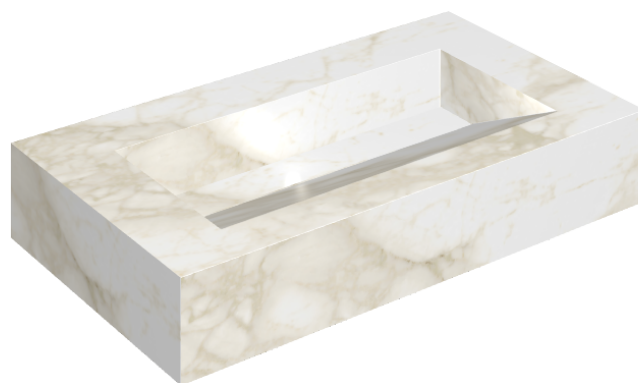

SCHEDA DI CONFIGURAZIONE

Cod. art.: 620810000011

Fly Evo

Washbasin 90

Rivestimento del
prodotto

Eternum Carrara Matt

I colori e le altre caratteristiche estetiche delle piastrelle presenti nelle illustrazioni presenti sul sito sono puramente indicativi. Guarda sempre i campioni di persona prima dell'acquisto.