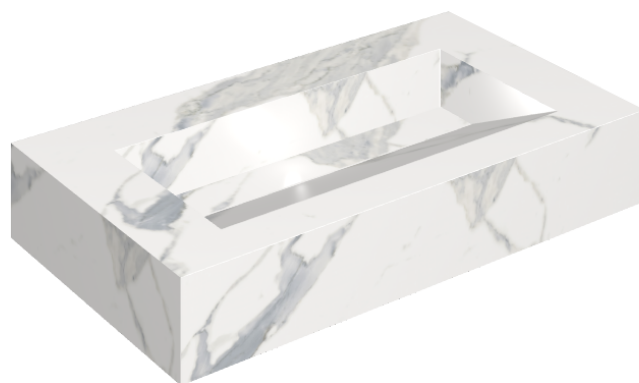

SCHEDA DI CONFIGURAZIONE

Cod. art.: 620810000011

Fly Evo

Washbasin 90

Rivestimento del
prodotto

Stellaris Statuario
White Matt

I colori e le altre caratteristiche estetiche delle piastrelle presenti nelle illustrazioni presenti sul sito sono puramente indicativi. Guarda sempre i campioni di persona prima dell'acquisto.