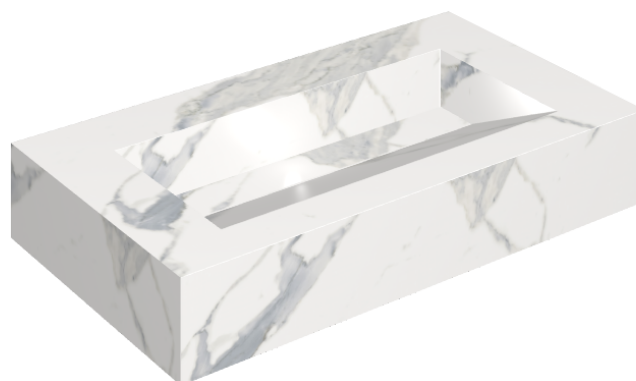

SCHEDA DI CONFIGURAZIONE

Cod. art.: 620810000011

Fly Evo

Washbasin 90

Rivestimento del
prodotto

Stellaris Statuario
White Matt

I colori e le altre caratteristiche estetiche delle piastrelle presenti nelle illustrazioni presenti sul sito sono puramente indicativi. Guarda sempre i campioni di persona prima dell'acquisto.