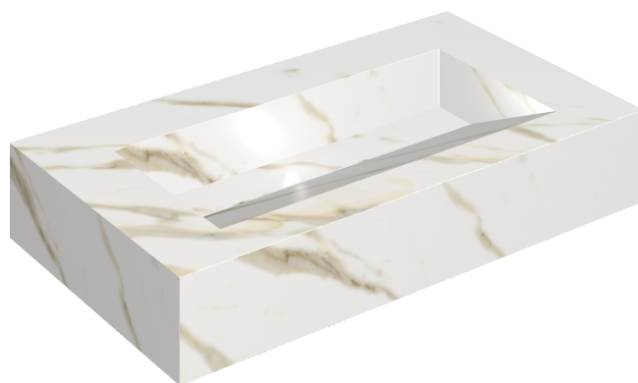

## Washbasin 90

Rivestimento del  
prodotto

Stellaris Calacatta  
Gold Matt

I colori e le altre caratteristiche estetiche delle piastrelle presenti nelle illustrazioni presenti sul sito sono puramente indicativi. Guarda sempre i campioni di persona prima dell'acquisto.