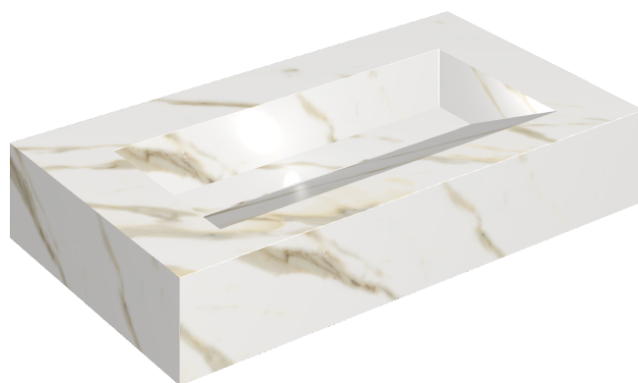

SCHEDA DI CONFIGURAZIONE

Cod. art.: 620810000011

Fly Evo

Washbasin 90

Rivestimento del
prodotto

Stellaris Calacatta
Gold Matt

I colori e le altre caratteristiche estetiche delle piastrelle presenti nelle illustrazioni presenti sul sito sono puramente indicativi. Guarda sempre i campioni di persona prima dell'acquisto.