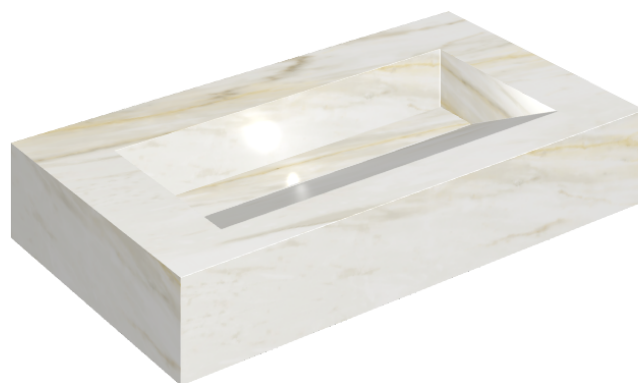

SCHEDA DI CONFIGURAZIONE

Cod. art.: 620810000011

Fly Evo

Washbasin 90

Rivestimento del
prodotto

Stellaris Carrara Ivory
Matt

I colori e le altre caratteristiche estetiche delle piastrelle presenti nelle illustrazioni presenti sul sito sono puramente indicativi. Guarda sempre i campioni di persona prima dell'acquisto.