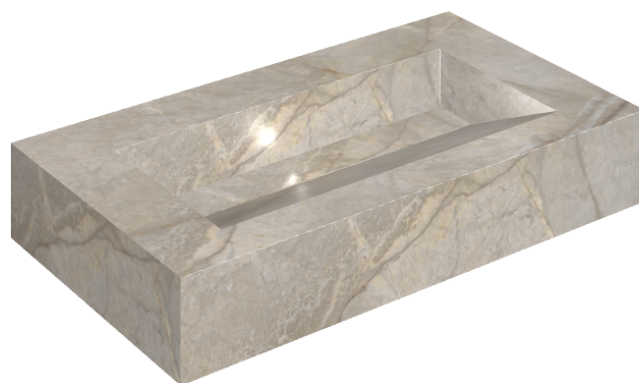

SCHEDA DI CONFIGURAZIONE

Cod. art.: 620810000011

Fly Evo

Washbasin 90

Rivestimento del
prodotto

Stellaris Elegant Silver
Matt

I colori e le altre caratteristiche estetiche delle piastrelle presenti nelle illustrazioni presenti sul sito sono puramente indicativi. Guarda sempre i campioni di persona prima dell'acquisto.