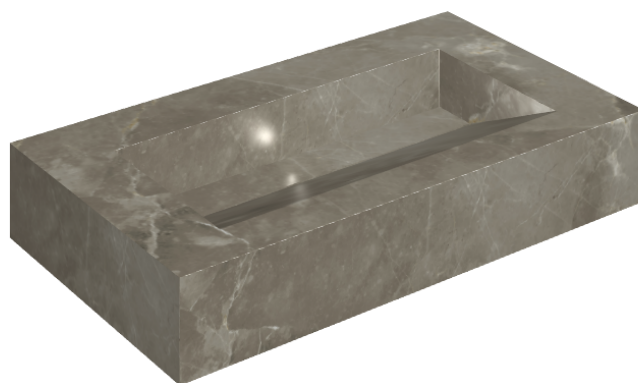

SCHEDA DI CONFIGURAZIONE

Cod. art.: 620810000011

Fly Evo

Washbasin 90

Rivestimento del
prodotto

Stellaris Tuscania
Grey Matt

I colori e le altre caratteristiche estetiche delle piastrelle presenti nelle illustrazioni presenti sul sito sono puramente indicativi. Guarda sempre i campioni di persona prima dell'acquisto.