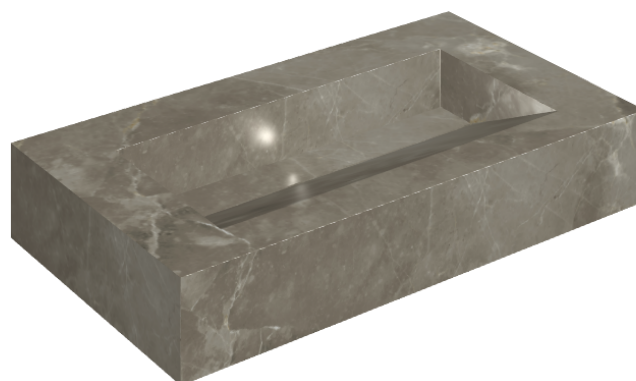

## Washbasin 90

Rivestimento del  
prodotto

Stellaris Tuscania  
Grey Matt

I colori e le altre caratteristiche estetiche delle piastrelle presenti nelle illustrazioni presenti sul sito sono puramente indicativi. Guarda sempre i campioni di persona prima dell'acquisto.