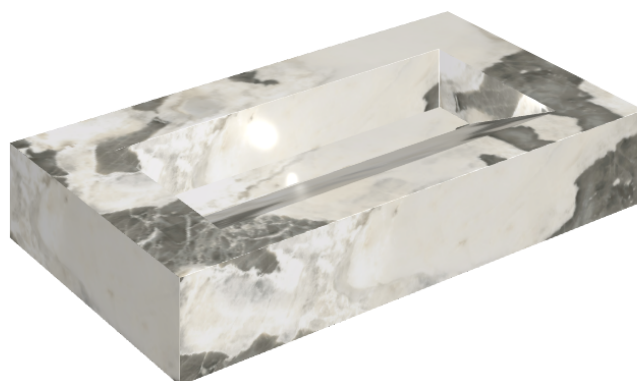

SCHEDA DI CONFIGURAZIONE

Cod. art.: 620810000011

Fly Evo

Washbasin 90

Rivestimento del
prodotto

Stellaris Dover Light
Matt

I colori e le altre caratteristiche estetiche delle piastrelle presenti nelle illustrazioni presenti sul sito sono puramente indicativi. Guarda sempre i campioni di persona prima dell'acquisto.