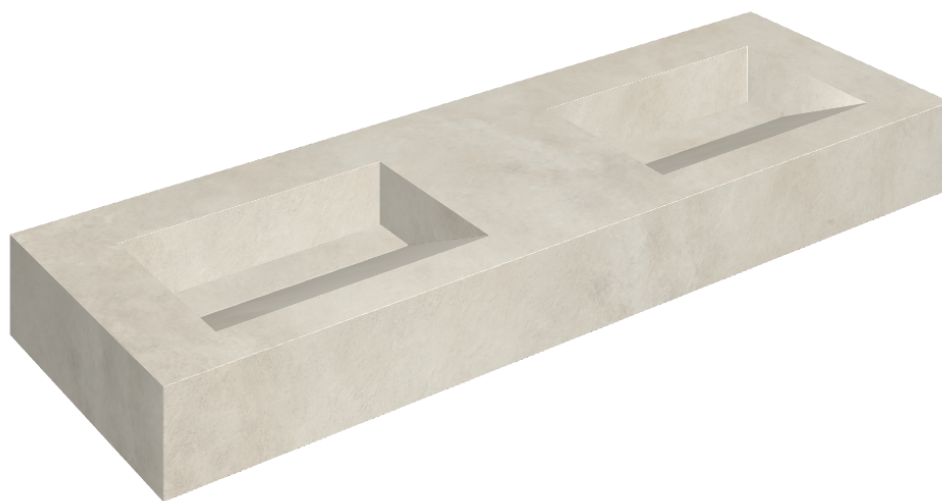

SCHEDA DI CONFIGURAZIONE

Cod. art.: 620810000013

Fly Evo

Washbasin Duo 150

Rivestimento del
prodotto
Millennium Pure Matt

I colori e le altre caratteristiche estetiche delle piastrelle presenti nelle illustrazioni presenti sul sito sono puramente indicativi. Guarda sempre i campioni di persona prima dell'acquisto.

**Trova il punto vendita
autorizzato più vicino:**

<https://yug.italonceramica.ru/ru/home/dealer/>