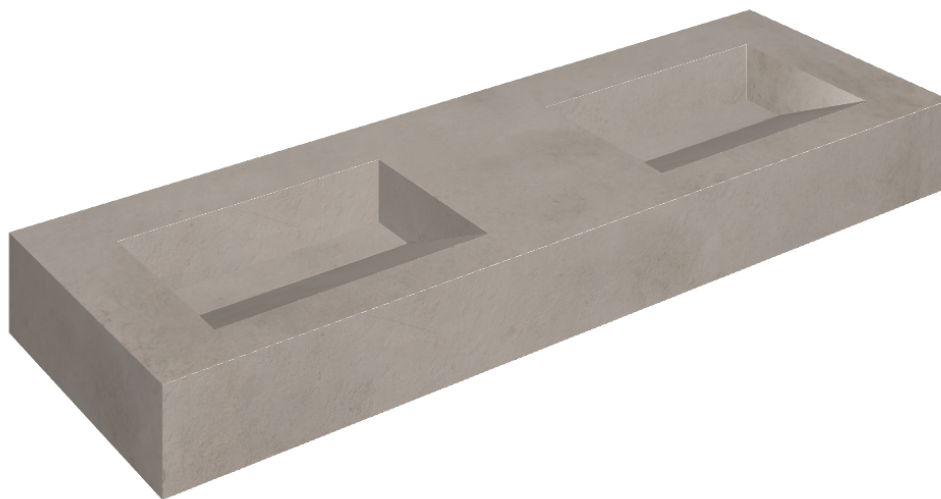

SCHEDA DI CONFIGURAZIONE

Cod. art.: 620810000013

Fly Evo

Washbasin Duo 150

Rivestimento del
prodotto

Millennium Iron Matt

I colori e le altre caratteristiche estetiche delle piastrelle presenti nelle illustrazioni presenti sul sito sono puramente indicativi. Guarda sempre i campioni di persona prima dell'acquisto.