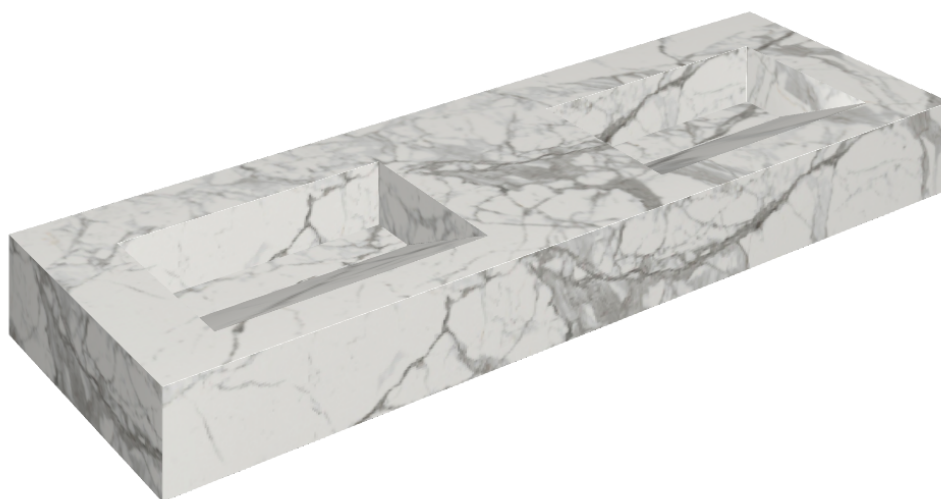

SCHEDA DI CONFIGURAZIONE

Cod. art.: 620810000013

Fly Evo

Washbasin Duo 150

Rivestimento del
prodotto

Charme Evo Statuario
Matt

I colori e le altre caratteristiche estetiche delle piastrelle presenti nelle illustrazioni presenti sul sito sono puramente indicativi. Guarda sempre i campioni di persona prima dell'acquisto.