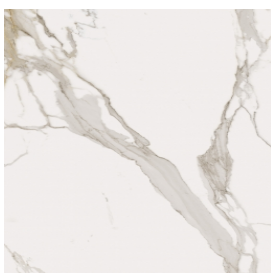

SCHEDA DI CONFIGURAZIONE

Cod. art.: 620810000013

Fly Evo

Washbasin Duo 150

Rivestimento del
prodotto

Charme Evo
Calacatta Matt

I colori e le altre caratteristiche estetiche delle piastrelle presenti nelle illustrazioni presenti sul sito sono puramente indicativi. Guarda sempre i campioni di persona prima dell'acquisto.