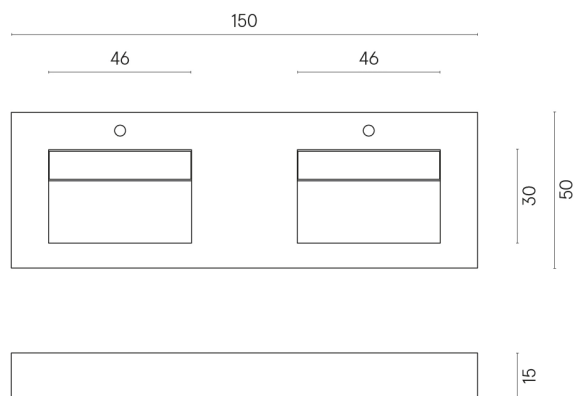

SCHEDA DI CONFIGURAZIONE

Cod. art.: 620810000013

Fly Evo

Washbasin Duo 150

Rivestimento del
prodotto

Charme Evo Antracite
Matt

I colori e le altre caratteristiche estetiche delle piastrelle presenti nelle illustrazioni presenti sul sito sono puramente indicativi. Guarda sempre i campioni di persona prima dell'acquisto.