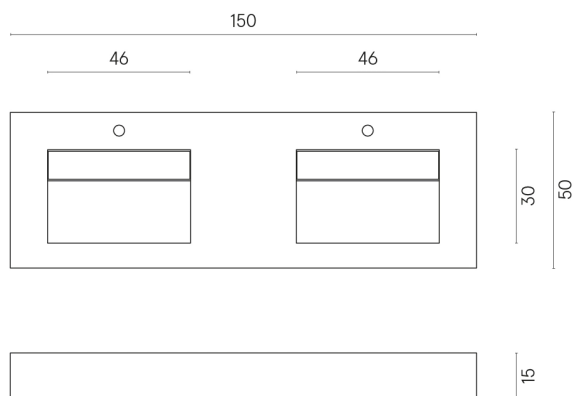

SCHEDA DI CONFIGURAZIONE

Cod. art.: 620810000013

Fly Evo

Washbasin Duo 150

Rivestimento del
prodotto

Charme Evo Antracite
Matt

I colori e le altre caratteristiche estetiche delle piastrelle presenti nelle illustrazioni presenti sul sito sono puramente indicativi. Guarda sempre i campioni di persona prima dell'acquisto.