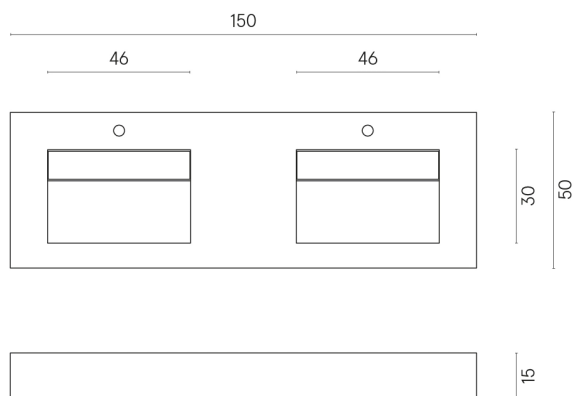

SCHEDA DI CONFIGURAZIONE

Cod. art.: 620810000013

Fly Evo

Washbasin Duo 150

Rivestimento del
prodotto

Charme Extra Lasa
Matt

I colori e le altre caratteristiche estetiche delle piastrelle presenti nelle illustrazioni presenti sul sito sono puramente indicativi. Guarda sempre i campioni di persona prima dell'acquisto.