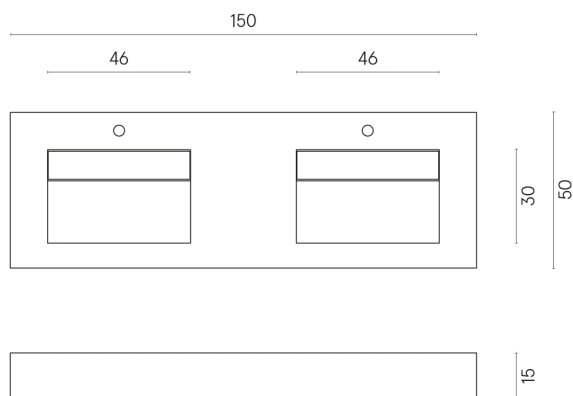

SCHEDA DI CONFIGURAZIONE

Cod. art.: 620810000013

Fly Evo

Washbasin Duo 150

Rivestimento del
prodotto

Charme Extra Lasa
Matt

I colori e le altre caratteristiche estetiche delle piastrelle presenti nelle illustrazioni presenti sul sito sono puramente indicativi. Guarda sempre i campioni di persona prima dell'acquisto.