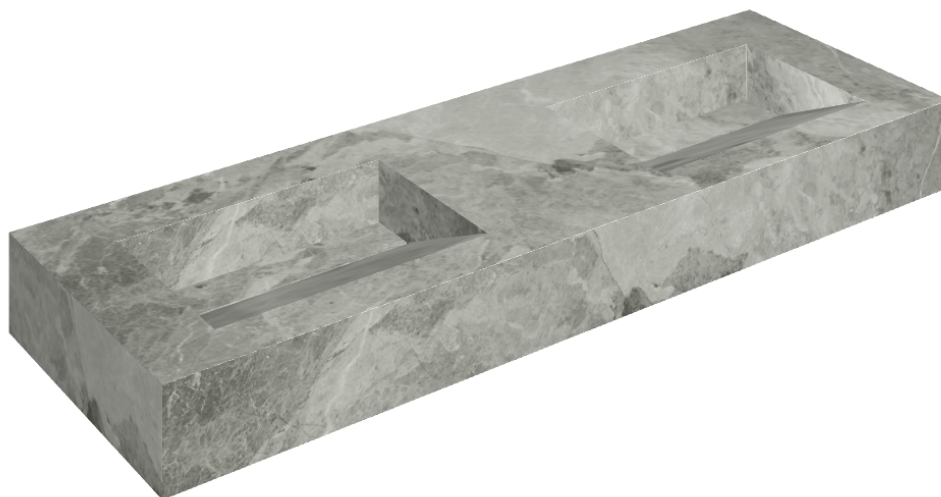

## Washbasin Duo 150

Rivestimento del  
prodotto

Charme Extra Silver  
Matt

I colori e le altre caratteristiche estetiche delle piastrelle presenti nelle illustrazioni presenti sul sito sono puramente indicativi. Guarda sempre i campioni di persona prima dell'acquisto.