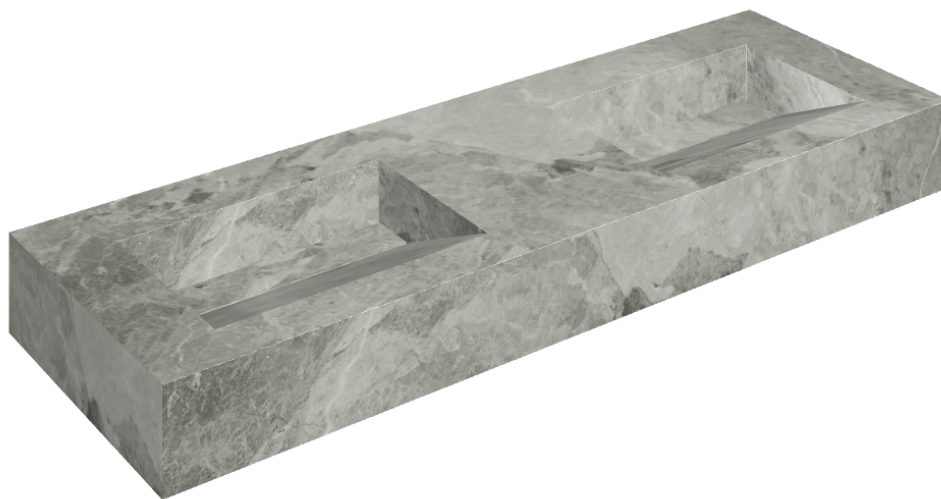

## Washbasin Duo 150

Rivestimento del  
prodotto

Charme Extra Silver  
Matt

I colori e le altre caratteristiche estetiche delle piastrelle presenti nelle illustrazioni presenti sul sito sono puramente indicativi. Guarda sempre i campioni di persona prima dell'acquisto.