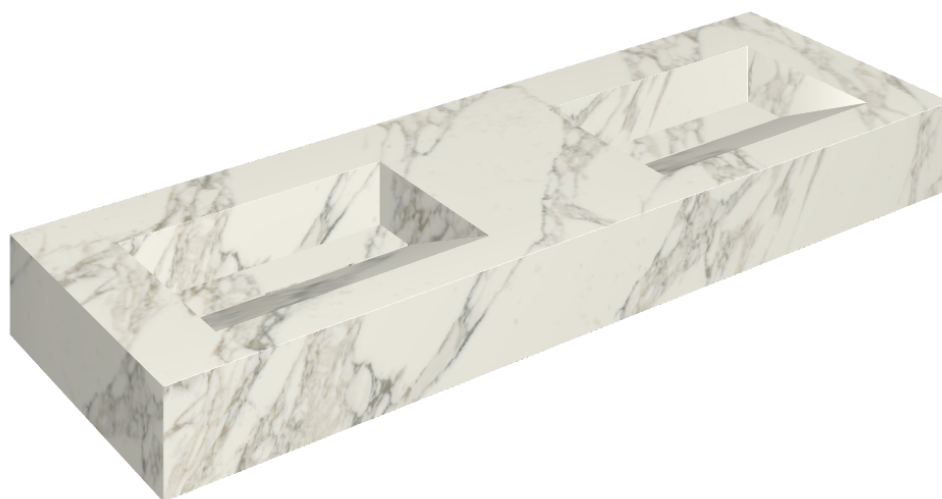

SCHEDA DI CONFIGURAZIONE

Cod. art.:

620810000013

Fly Evo

Washbasin Duo 150

Rivestimento del
prodotto

Charme Deluxe
Arabescato White
Matt

I colori e le altre caratteristiche estetiche delle piastrelle presenti nelle illustrazioni presenti sul sito sono puramente indicativi. Guarda sempre i campioni di persona prima dell'acquisto.