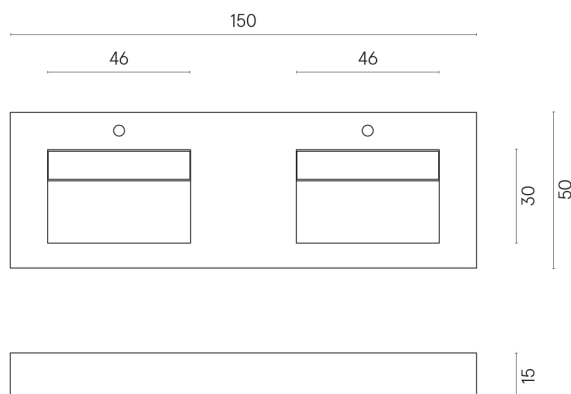

SCHEDA DI CONFIGURAZIONE

Cod. art.:

620810000013

Fly Evo

Washbasin Duo 150

Rivestimento del
prodotto

Charme Deluxe
Arabescato White
Matt

I colori e le altre caratteristiche estetiche delle piastrelle presenti nelle illustrazioni presenti sul sito sono puramente indicativi. Guarda sempre i campioni di persona prima dell'acquisto.