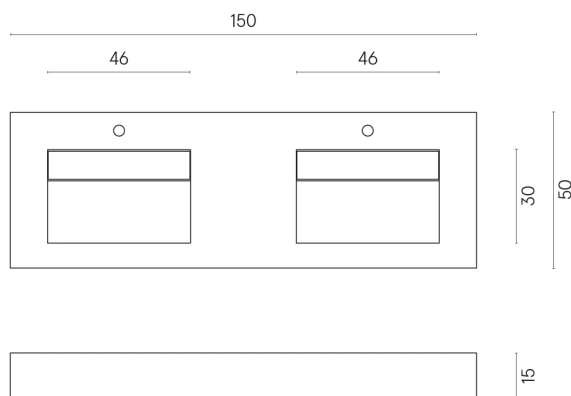

SCHEDA DI CONFIGURAZIONE

Cod. art.: 620810000013

Fly Evo

Washbasin Duo 150

Rivestimento del
prodotto

Charme Deluxe
Cream River Matt

I colori e le altre caratteristiche estetiche delle piastrelle presenti nelle illustrazioni presenti sul sito sono puramente indicativi. Guarda sempre i campioni di persona prima dell'acquisto.