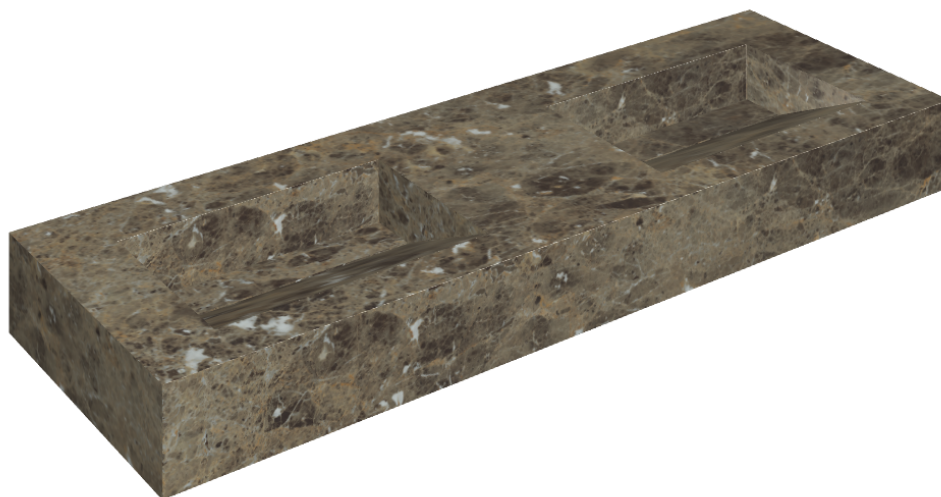

SCHEDA DI CONFIGURAZIONE

Cod. art.: 620810000013

Fly Evo

Washbasin Duo 150

Rivestimento del
prodotto

Charme Deluxe
Emperador Dark Matt

I colori e le altre caratteristiche estetiche delle piastrelle presenti nelle illustrazioni presenti sul sito sono puramente indicativi. Guarda sempre i campioni di persona prima dell'acquisto.