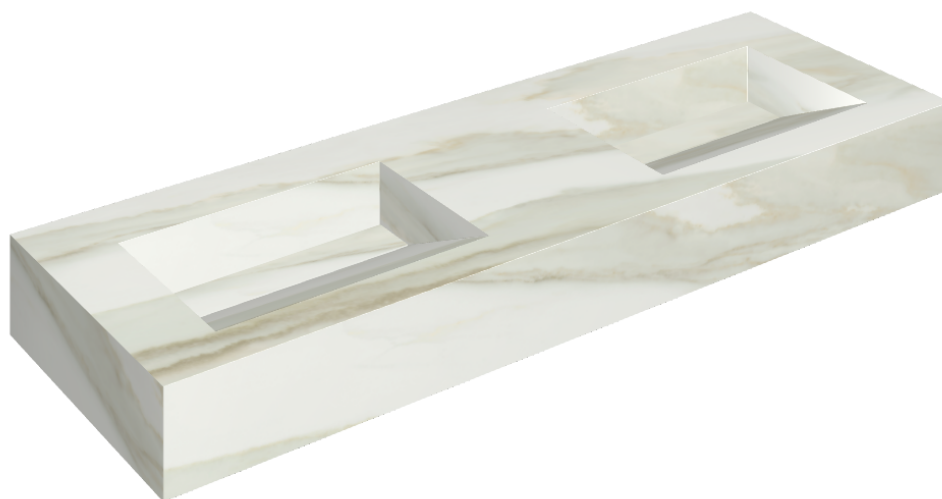

SCHEDA DI CONFIGURAZIONE

Cod. art.: 620810000013

Fly Evo

Washbasin Duo 150

Rivestimento del
prodotto

Charme Advance
Crema Delicato Matt

I colori e le altre caratteristiche estetiche delle piastrelle presenti nelle illustrazioni presenti sul sito sono puramente indicativi. Guarda sempre i campioni di persona prima dell'acquisto.