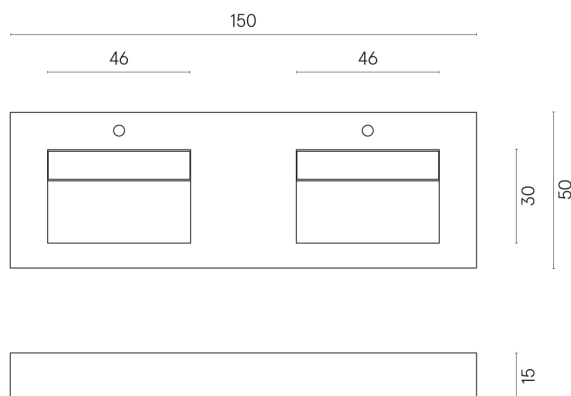

SCHEDA DI CONFIGURAZIONE

Cod. art.: 620810000013

Fly Evo

Washbasin Duo 150

Rivestimento del
prodotto

Charme Advance Silk
Grey Lux

I colori e le altre caratteristiche estetiche delle piastrelle presenti nelle illustrazioni presenti sul sito sono puramente indicativi. Guarda sempre i campioni di persona prima dell'acquisto.