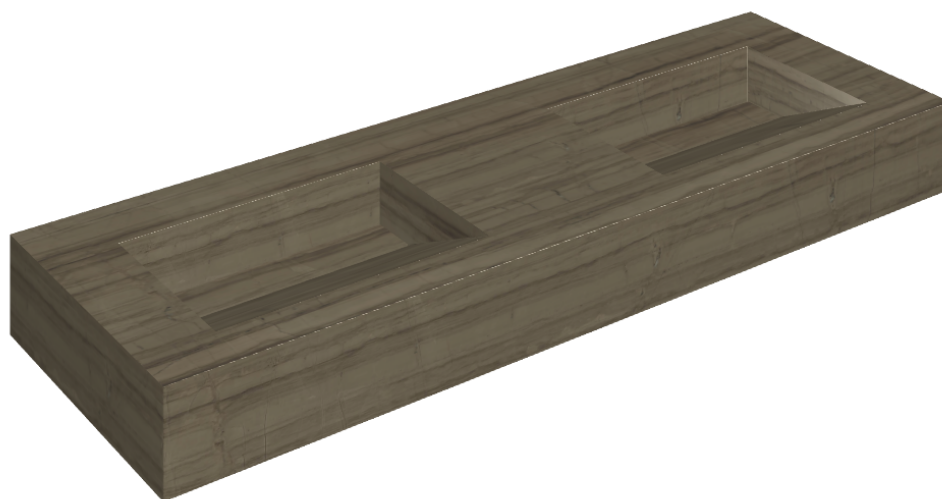

SCHEDA DI CONFIGURAZIONE

Cod. art.: 620810000013

Fly Evo

Washbasin Duo 150

Rivestimento del
prodotto

Charme Advance
Elegant Brown Lux

I colori e le altre caratteristiche estetiche delle piastrelle presenti nelle illustrazioni presenti sul sito sono puramente indicativi. Guarda sempre i campioni di persona prima dell'acquisto.