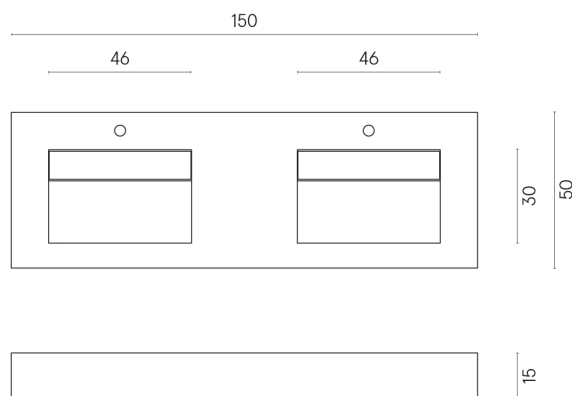

SCHEDA DI CONFIGURAZIONE

Cod. art.:

620810000013

Fly Evo

Washbasin Duo 150

Rivestimento del
prodotto

Charme Advance
Palissandro Dark Lux

I colori e le altre caratteristiche estetiche delle piastrelle presenti nelle illustrazioni presenti sul sito sono puramente indicativi. Guarda sempre i campioni di persona prima dell'acquisto.