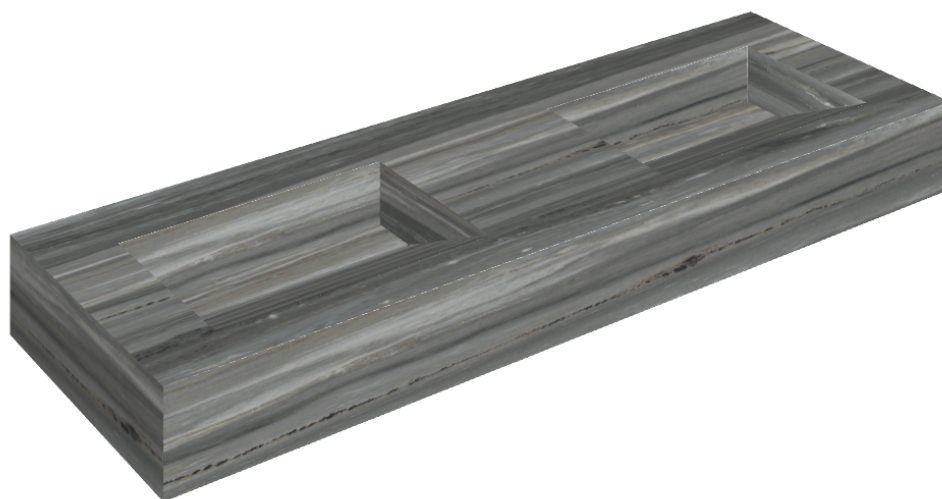

SCHEDA DI CONFIGURAZIONE

Cod. art.:

620810000013

Fly Evo

Washbasin Duo 150

Rivestimento del
prodotto

Charme Advance
Palissandro Dark Lux

I colori e le altre caratteristiche estetiche delle piastrelle presenti nelle illustrazioni presenti sul sito sono puramente indicativi. Guarda sempre i campioni di persona prima dell'acquisto.