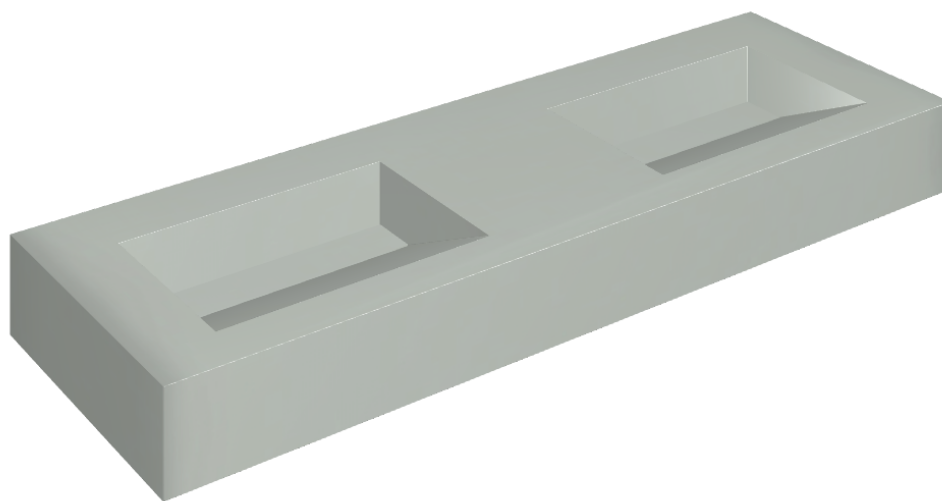

SCHEDA DI CONFIGURAZIONE

Cod. art.: 620810000013

## Washbasin Duo 150

Rivestimento del  
prodotto

Metropolis Glass Sky  
Lux

I colori e le altre caratteristiche estetiche delle piastrelle presenti nelle illustrazioni presenti sul sito sono puramente indicativi. Guarda sempre i campioni di persona prima dell'acquisto.