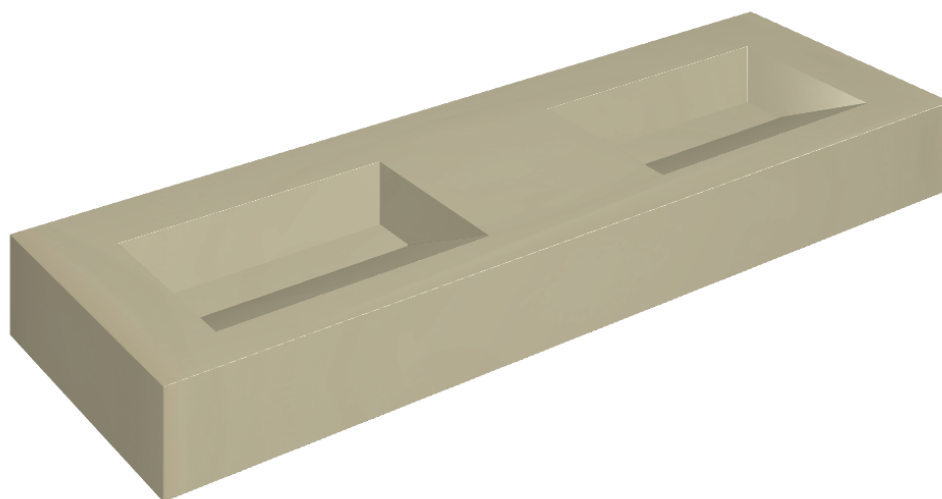

SCHEDA DI CONFIGURAZIONE

Cod. art.: 620810000013

# Fly Evo

## Washbasin Duo 150

Rivestimento del  
prodotto

Metropolis Glass Sand  
Lux

I colori e le altre caratteristiche estetiche delle piastrelle presenti nelle illustrazioni presenti sul sito sono puramente indicativi. Guarda sempre i campioni di persona prima dell'acquisto.