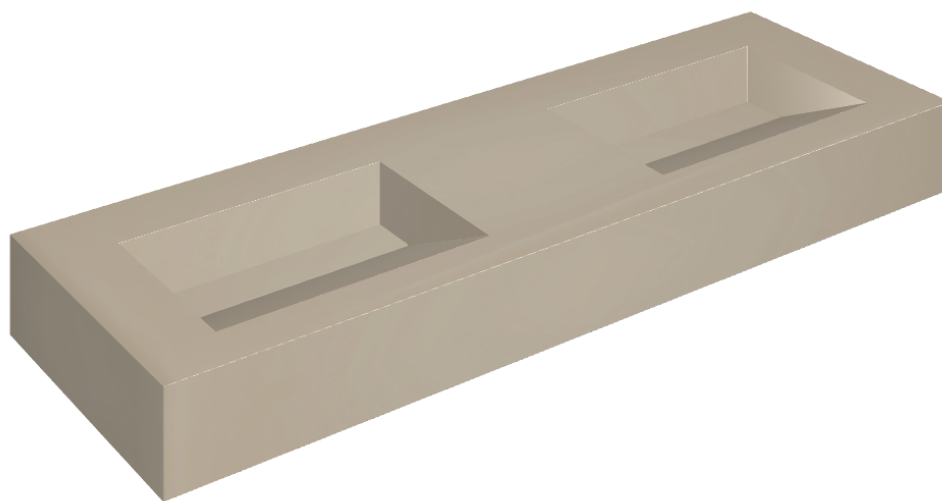

SCHEDA DI CONFIGURAZIONE

Cod. art.: 620810000013

# Fly Evo

## Washbasin Duo 150

Rivestimento del  
prodotto

Metropolis Glass  
Powder Lux

I colori e le altre caratteristiche estetiche delle piastrelle presenti nelle illustrazioni presenti sul sito sono puramente indicativi. Guarda sempre i campioni di persona prima dell'acquisto.