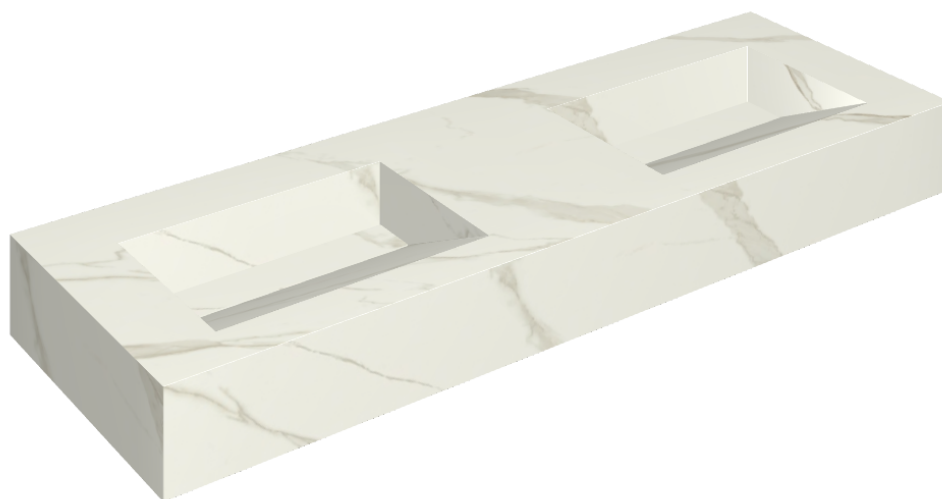

SCHEDA DI CONFIGURAZIONE

Cod. art.: 620810000013

Fly Evo

Washbasin Duo 150

Rivestimento del
prodotto

Metropolis Calacatta
Gold Matt

I colori e le altre caratteristiche estetiche delle piastrelle presenti nelle illustrazioni presenti sul sito sono puramente indicativi. Guarda sempre i campioni di persona prima dell'acquisto.