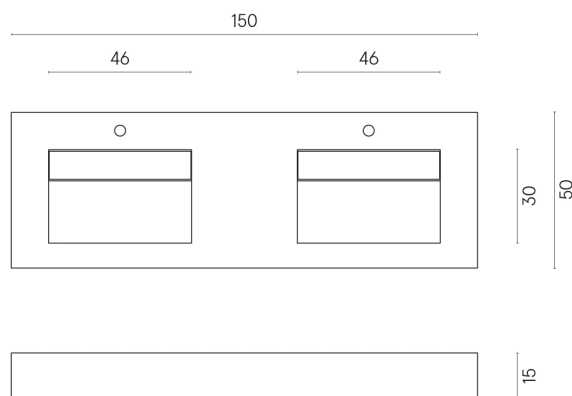

SCHEDA DI CONFIGURAZIONE

Cod. art.: 620810000013

Fly Evo

Washbasin Duo 150

Rivestimento del
prodotto

Metropolis Royal Ivory
Matt

I colori e le altre caratteristiche estetiche delle piastrelle presenti nelle illustrazioni presenti sul sito sono puramente indicativi. Guarda sempre i campioni di persona prima dell'acquisto.