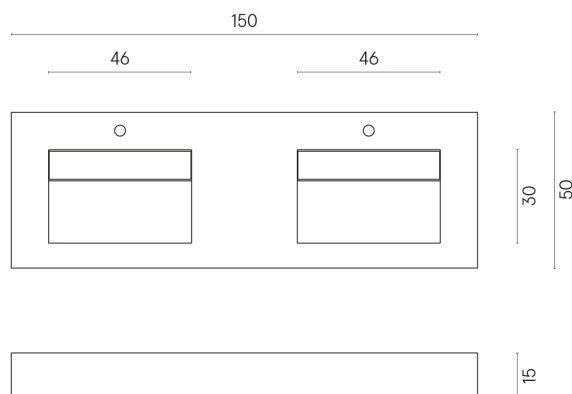

SCHEDA DI CONFIGURAZIONE

Cod. art.: 620810000013

Fly Evo

Washbasin Duo 150

Rivestimento del
prodotto
Metropolis Absolut
Silver Matt

I colori e le altre caratteristiche estetiche delle piastrelle presenti nelle illustrazioni presenti sul sito sono puramente indicativi. Guarda sempre i campioni di persona prima dell'acquisto.