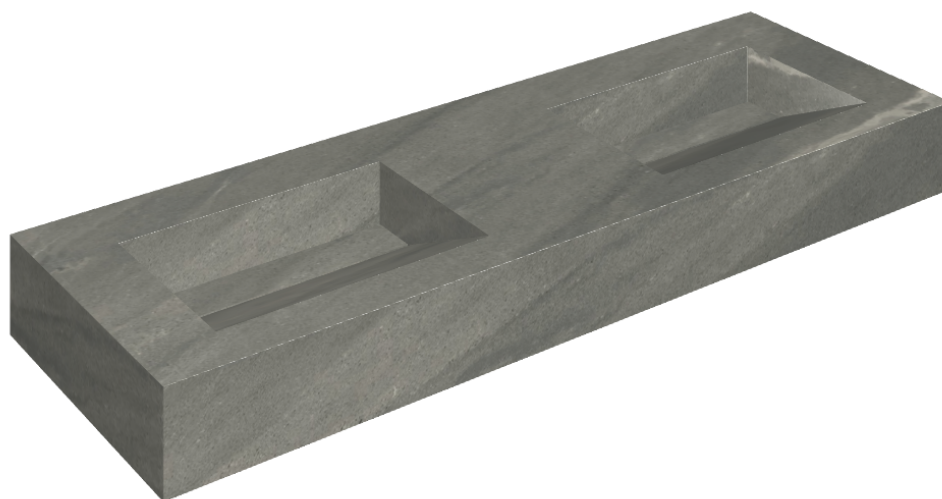

SCHEDA DI CONFIGURAZIONE

Cod. art.: 620810000013

Fly Evo

Washbasin Duo 150

Rivestimento del
prodotto

Metropolis Graphtie
Dark Matt

I colori e le altre caratteristiche estetiche delle piastrelle presenti nelle illustrazioni presenti sul sito sono puramente indicativi. Guarda sempre i campioni di persona prima dell'acquisto.