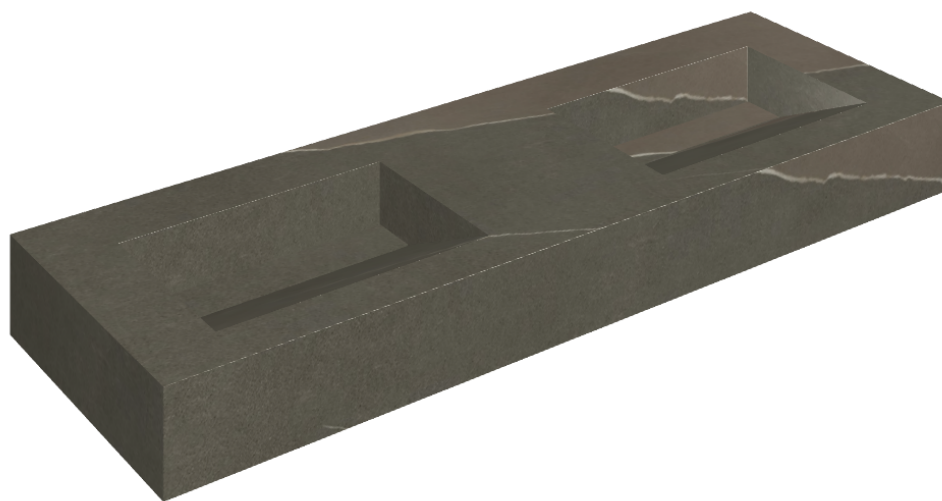

# Fly Evo

## Washbasin Duo 150

Rivestimento del  
prodotto

Metropolis Arcadia  
Brown Matt

I colori e le altre caratteristiche estetiche delle piastrelle presenti nelle illustrazioni presenti sul sito sono puramente indicativi. Guarda sempre i campioni di persona prima dell'acquisto.