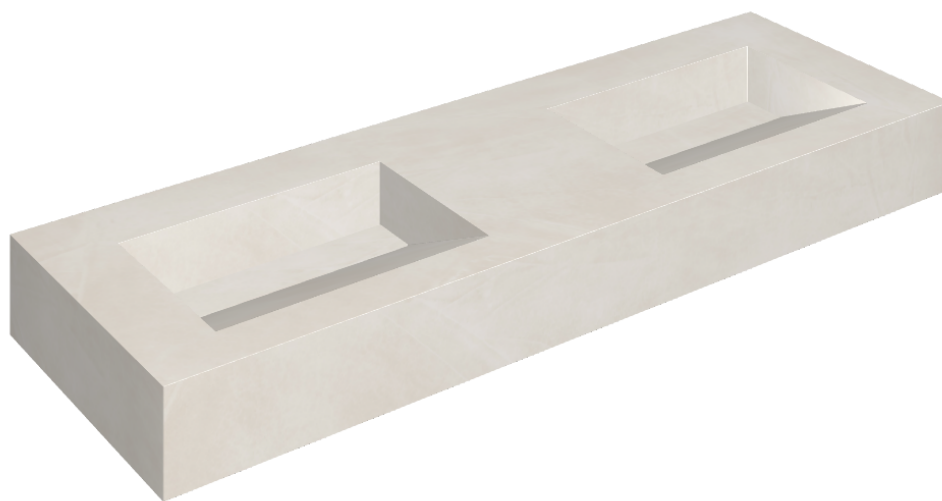

## Washbasin Duo 150

Rivestimento del  
prodotto

Continuum Polar Matt

I colori e le altre caratteristiche estetiche delle piastrelle presenti nelle illustrazioni presenti sul sito sono puramente indicativi. Guarda sempre i campioni di persona prima dell'acquisto.