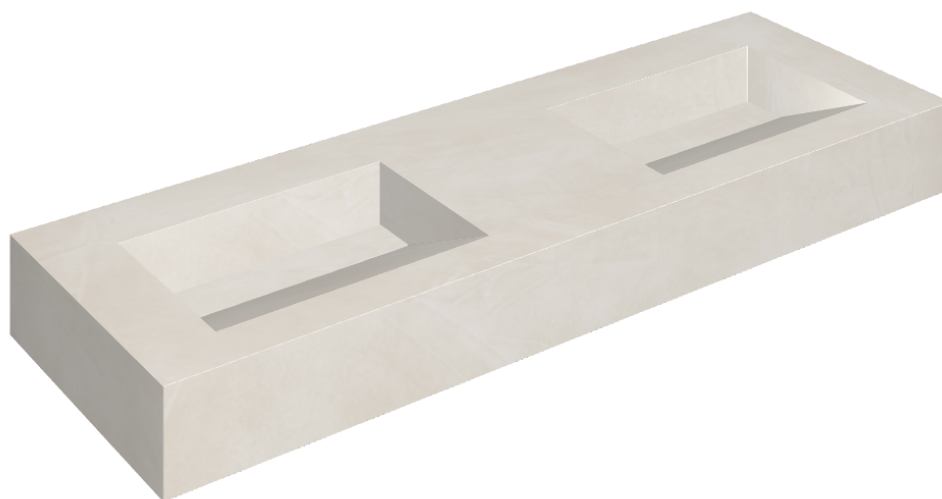

SCHEDA DI CONFIGURAZIONE

Cod. art.: 620810000013

Fly Evo

Washbasin Duo 150

Rivestimento del
prodotto

Continuum Polar Matt

I colori e le altre caratteristiche estetiche delle piastrelle presenti nelle illustrazioni presenti sul sito sono puramente indicativi. Guarda sempre i campioni di persona prima dell'acquisto.