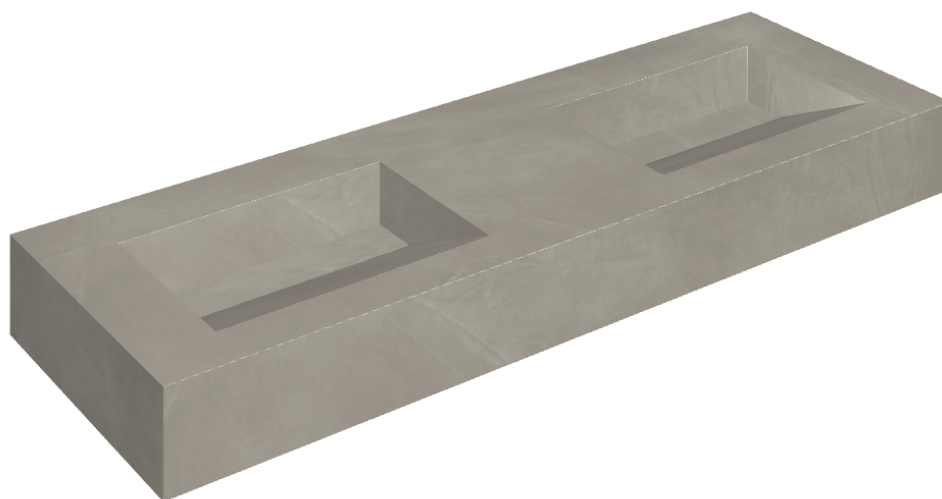

## Washbasin Duo 150

Rivestimento del  
prodotto

Continuum Iron Matt

I colori e le altre caratteristiche estetiche delle piastrelle presenti nelle illustrazioni presenti sul sito sono puramente indicativi. Guarda sempre i campioni di persona prima dell'acquisto.