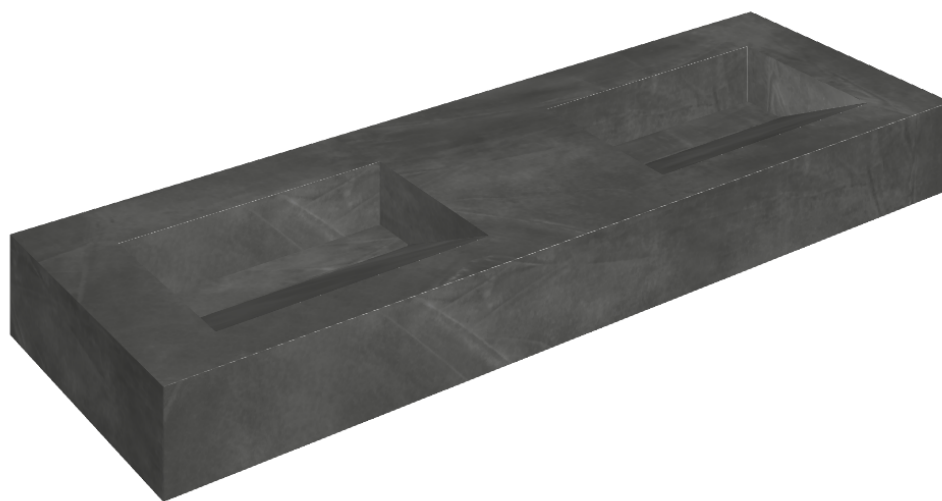

SCHEDA DI CONFIGURAZIONE

Cod. art.: 620810000013

Fly Evo

Washbasin Duo 150

Rivestimento del
prodotto

Continuum Petrol
Matt

I colori e le altre caratteristiche estetiche delle piastrelle presenti nelle illustrazioni presenti sul sito sono puramente indicativi. Guarda sempre i campioni di persona prima dell'acquisto.