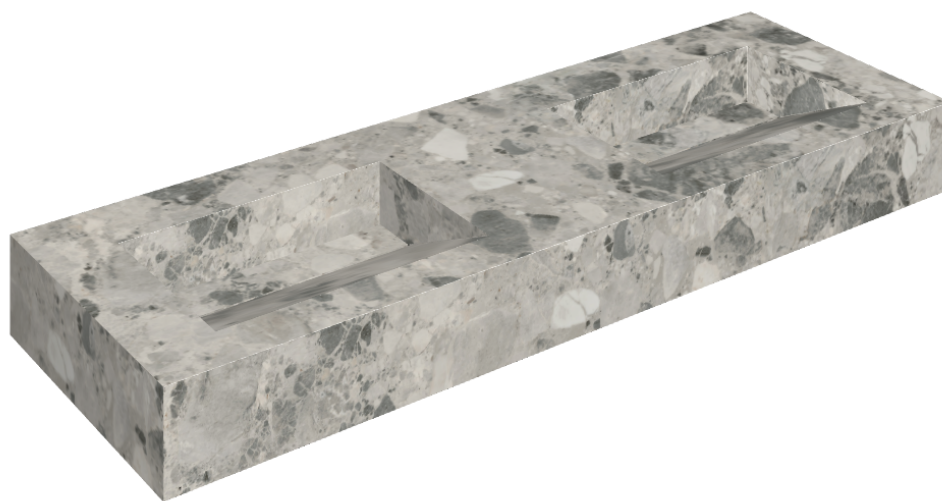

SCHEDA DI CONFIGURAZIONE

Cod. art.: 620810000013

Fly Evo

Washbasin Duo 150

Rivestimento del
prodotto

Continuum Stone
Grey Matt

I colori e le altre caratteristiche estetiche delle piastrelle presenti nelle illustrazioni presenti sul sito sono puramente indicativi. Guarda sempre i campioni di persona prima dell'acquisto.