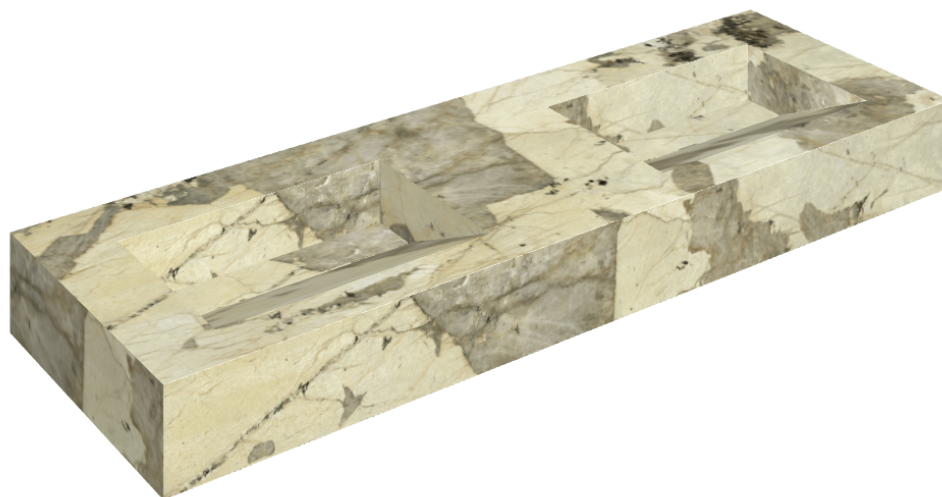

SCHEDA DI CONFIGURAZIONE

Cod. art.: 620810000013

Fly Evo

Washbasin Duo 150

Rivestimento del
prodotto

Eternum Volcano
Matt

I colori e le altre caratteristiche estetiche delle piastrelle presenti nelle illustrazioni presenti sul sito sono puramente indicativi. Guarda sempre i campioni di persona prima dell'acquisto.