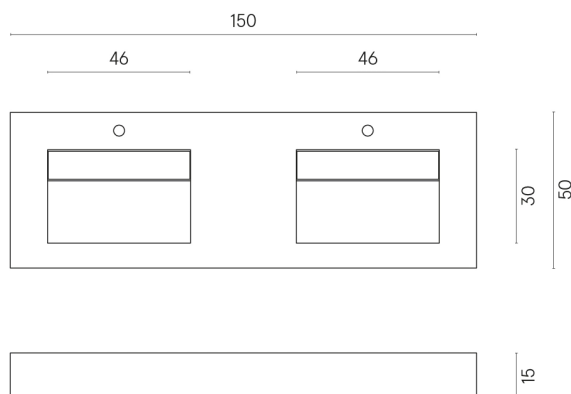

SCHEDA DI CONFIGURAZIONE

Cod. art.: 620810000013

Fly Evo

Washbasin Duo 150

Rivestimento del
prodotto
Eternum Glass Avio
Lux

I colori e le altre caratteristiche estetiche delle piastrelle presenti nelle illustrazioni presenti sul sito sono puramente indicativi. Guarda sempre i campioni di persona prima dell'acquisto.