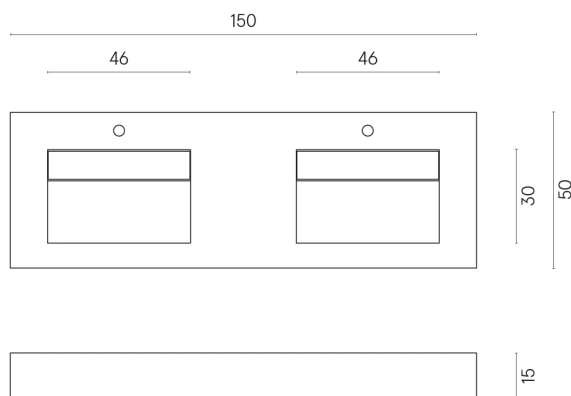

SCHEDA DI CONFIGURAZIONE

Cod. art.: 620810000013

Fly Evo

Washbasin Duo 150

Rivestimento del
prodotto

Surface Steel Matt

I colori e le altre caratteristiche estetiche delle piastrelle presenti nelle illustrazioni presenti sul sito sono puramente indicativi. Guarda sempre i campioni di persona prima dell'acquisto.