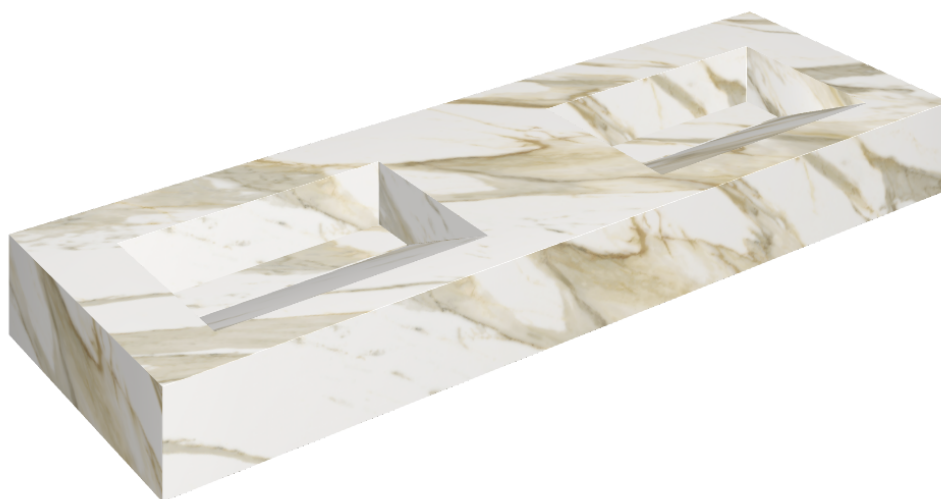

## Washbasin Duo 150

Rivestimento del  
prodotto

Stellaris Calacatta  
Gold Matt

I colori e le altre caratteristiche estetiche delle piastrelle presenti nelle illustrazioni presenti sul sito sono puramente indicativi. Guarda sempre i campioni di persona prima dell'acquisto.