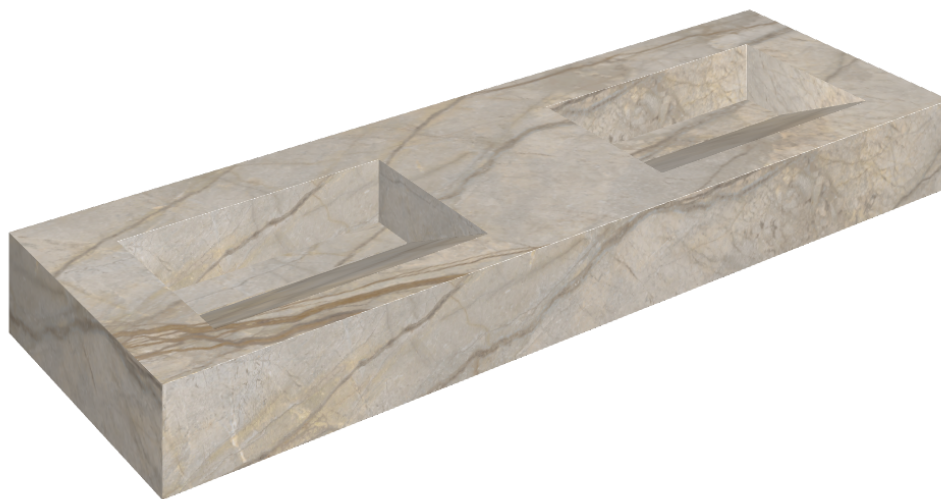

## Washbasin Duo 150

Rivestimento del  
prodotto

Stellaris Elegant Silver  
Matt

I colori e le altre caratteristiche estetiche delle piastrelle presenti nelle illustrazioni presenti sul sito sono puramente indicativi. Guarda sempre i campioni di persona prima dell'acquisto.