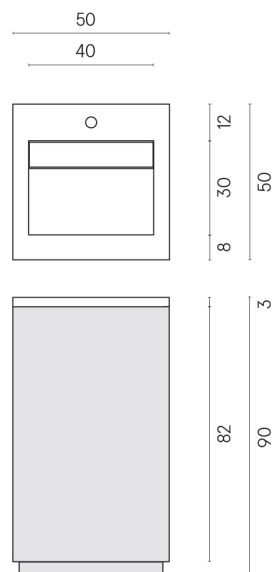

SCHEDA DI CONFIGURAZIONE

Cod. art.:

620810000019

Cube Air

Washbasin 50 Wood

Rivestimento del
prodotto

Charme Evo Onyx
Matt

I colori e le altre caratteristiche estetiche delle piastrelle presenti nelle illustrazioni presenti sul sito sono puramente indicativi. Guarda sempre i campioni di persona prima dell'acquisto.