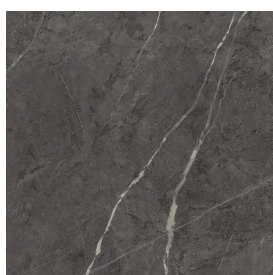

SCHEDA DI CONFIGURAZIONE

Cod. art.:

620810000019

Cube Air

Washbasin 50 Wood

Rivestimento del
prodotto

Charme Evo Antracite
Matt

I colori e le altre caratteristiche estetiche delle piastrelle presenti nelle illustrazioni presenti sul sito sono puramente indicativi. Guarda sempre i campioni di persona prima dell'acquisto.