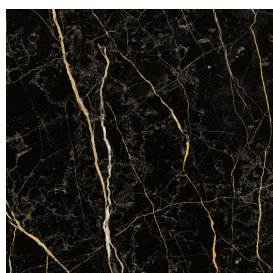

SCHEDA DI CONFIGURAZIONE

Cod. art.:

620810000019

Cube Air

Washbasin 50 Wood

Rivestimento del
prodotto

Charme Extra Laurent
Matt

I colori e le altre caratteristiche estetiche delle piastrelle presenti nelle illustrazioni presenti sul sito sono puramente indicativi. Guarda sempre i campioni di persona prima dell'acquisto.