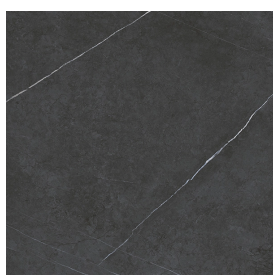

SCHEDA DI CONFIGURAZIONE

Cod. art.:

620810000019

Cube Air

Washbasin 50 Wood

Rivestimento del
prodotto

Metropolis Imperial
Black Matt

I colori e le altre caratteristiche estetiche delle piastrelle presenti nelle illustrazioni presenti sul sito sono puramente indicativi. Guarda sempre i campioni di persona prima dell'acquisto.