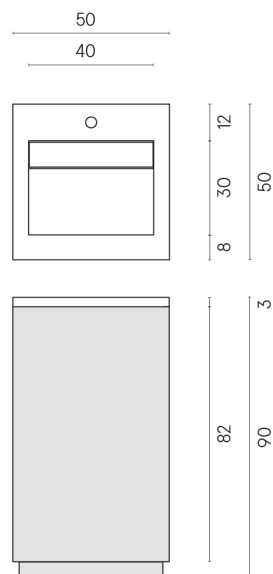

SCHEDA DI CONFIGURAZIONE

Cod. art.:

620810000019

Cube Air

Washbasin 50 Wood

Rivestimento del
prodotto

Eternum Glass Coral
Lux

I colori e le altre caratteristiche estetiche delle piastrelle presenti nelle illustrazioni presenti sul sito sono puramente indicativi. Guarda sempre i campioni di persona prima dell'acquisto.