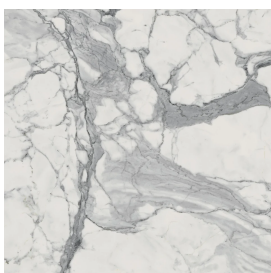

## Washbasin 50 White

Rivestimento del  
prodotto

Charme Evo Statuario  
Matt

I colori e le altre caratteristiche estetiche delle piastrelle presenti nelle illustrazioni presenti sul sito sono puramente indicativi. Guarda sempre i campioni di persona prima dell'acquisto.