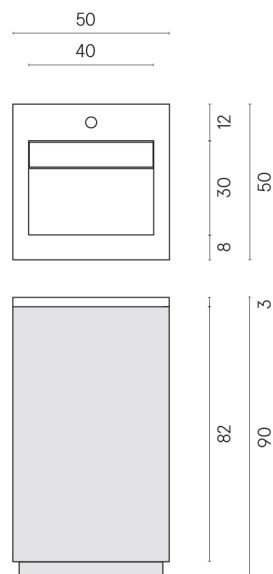

SCHEDA DI CONFIGURAZIONE

Cod. art.: 620810000028

Cube Air

Washbasin 50 White

Rivestimento del
prodotto
Charme Extra Lasa
Matt

I colori e le altre caratteristiche estetiche delle piastrelle presenti nelle illustrazioni presenti sul sito sono puramente indicativi. Guarda sempre i campioni di persona prima dell'acquisto.