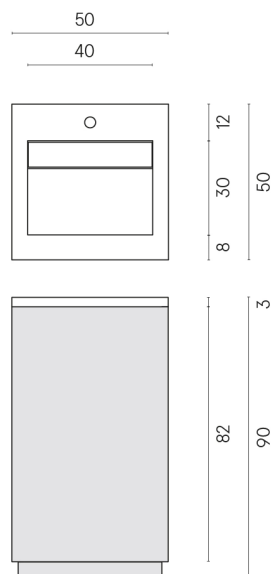

SCHEDA DI CONFIGURAZIONE

Cod. art.:

620810000028

Cube Air

Washbasin 50 White

Rivestimento del
prodotto

Room White Stone
Honed Satin

I colori e le altre caratteristiche estetiche delle piastrelle presenti nelle illustrazioni presenti sul sito sono puramente indicativi. Guarda sempre i campioni di persona prima dell'acquisto.