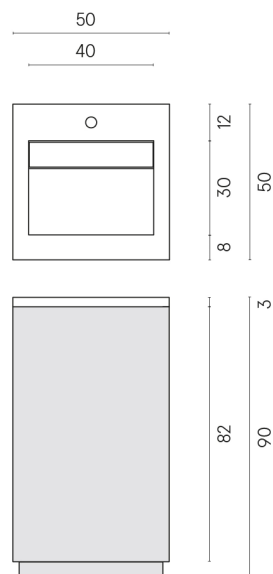

SCHEDA DI CONFIGURAZIONE

Cod. art.: 620810000028

Cube Air

Washbasin 50 White

Rivestimento del
prodotto
Terraviva Grey Matt

I colori e le altre caratteristiche estetiche delle piastrelle presenti nelle illustrazioni presenti sul sito sono puramente indicativi. Guarda sempre i campioni di persona prima dell'acquisto.