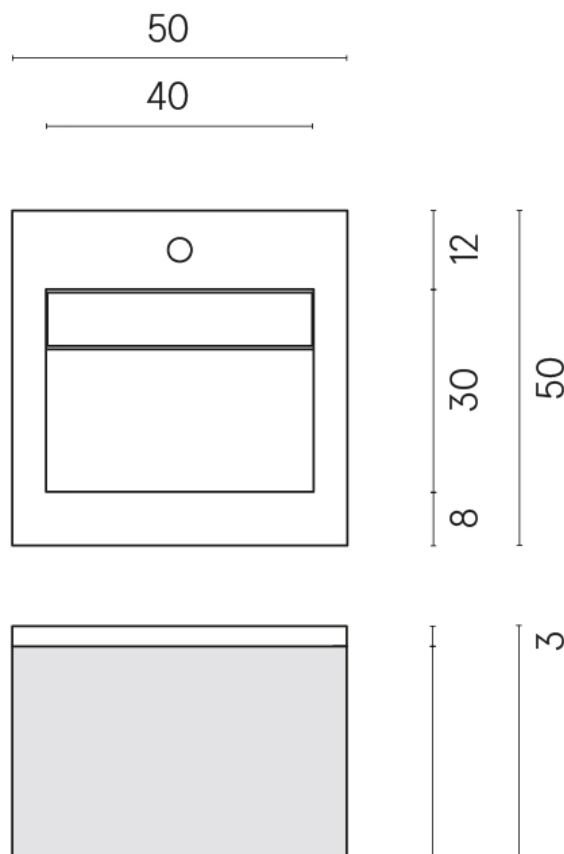

SCHEDA DI CONFIGURAZIONE

Cod. art.: 620810000028

Cube Air

Washbasin 50 White

Rivestimento del prodotto

Charme Advance
Palissandro Dark Lux

I colori e le altre caratteristiche estetiche delle piastrelle presenti nelle illustrazioni presenti sul sito sono puramente indicativi. Guarda sempre i campioni di persona prima dell'acquisto.

Trova il punto vendita autorizzato più vicino:

<https://yug.italonceramica.ru/ru/home/dealer/>

ITALON HOME

© COPYRIGHT ITALON - АО Керамогранитный завод 142800, Россия, Московская область, г. Ступино, Староситненское шоссе, вл. 32 - Тел. +7 495 2251322 / Факс +7 495 2251346