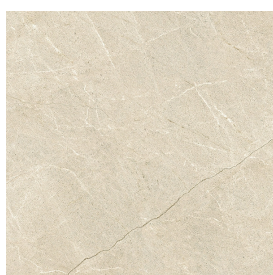

SCHEDA DI CONFIGURAZIONE

Cod. art.:

620810000028

Cube Air

Washbasin 50 White

Rivestimento del
prodotto

Metropolis Desert
Beige Matt

I colori e le altre caratteristiche estetiche delle piastrelle presenti nelle illustrazioni presenti sul sito sono puramente indicativi. Guarda sempre i campioni di persona prima dell'acquisto.