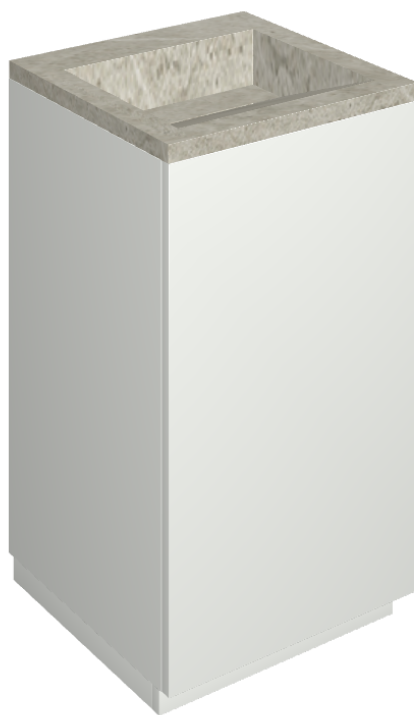

SCHEDA DI CONFIGURAZIONE

Cod. art.:

620810000028

Cube Air

Washbasin 50 White

Rivestimento del
prodotto

Metropolis Absolut
Silver Matt

I colori e le altre caratteristiche estetiche delle piastrelle presenti nelle illustrazioni presenti sul sito sono puramente indicativi. Guarda sempre i campioni di persona prima dell'acquisto.